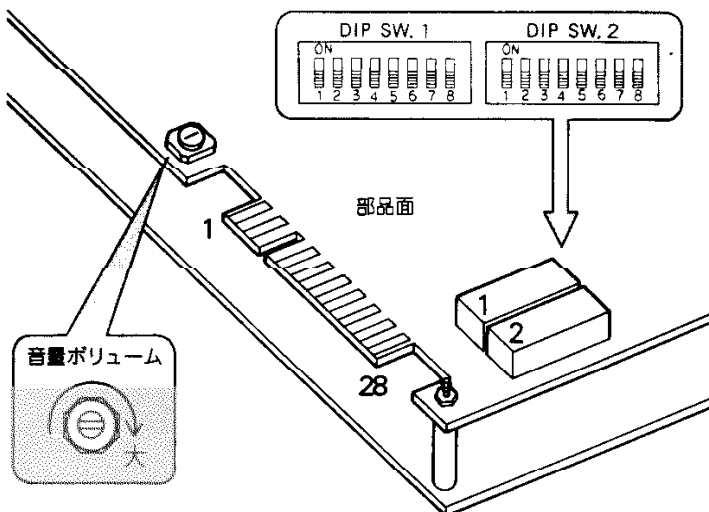

■コネクター端子表

ハンダ面		部品面		
A	GND	GND		1
B	GND	GND		2
C	+5	+5		3
D	+5	+5		4
E				5
F	+12	+12		6
H				7
J	COUNTER2	COUNTER1		8
K				9
L	SP(-)	SP(+)		10
M				11
N	G	R		12
P	SYNC	B		13
R	SERVICE	GND		14
S		TEST		15
T	COIN 2	COIN1		16
U	DOUBLE	SINGLE		17
V	P2-UP	P1-UP		18
W	P2-DOWN	P1-DOWN		19
X	P2-LEFT	P1-LEFT		20
Y	P2-RIGHT	P1-RIGHT		21
Z	P2-PUSH 1	P1-PUSH 1		22
a	P2-PUSH 2	P1-PUSH 2		23
b	P2-PUSH 3	P1-PUSH 3		24
c	P2-PUSH 4	P1-PUSH 4		25
d				26
e	GND	GND		27
f	GND	GND		28

注) DIP SW. を切り換える時は、一度電源を切って下さい。