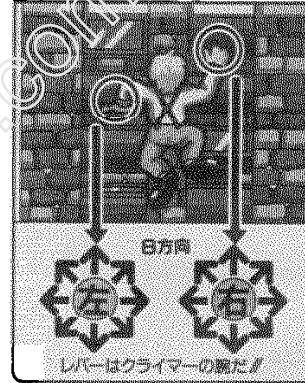

キング・ゴリラ

ヨモン

クレーン

クラフト

ハティール

シン

戦闘機

### グリップ・ポイント

窓ガラスのあいている所を登り、行きついたら、両手でしっかりつかまり、レバーをニュートラルにしてから進行方向に2つのレバーを動かすと横移動ができます。