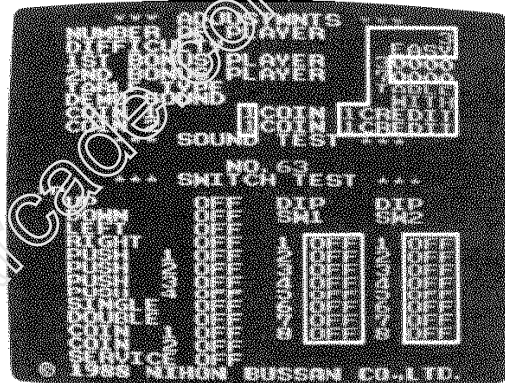

CRAZY CLIMBER・2

■テストモード

ADJUSTMENTS

- ●ディップスイッチの設定状態を表示します。
- ●ディップスイッチをON/OFFにする事によって□の中の表示が変わります。

SOUND TEST

- ●サウンドの種類を表示します。
- ●コントロールレバーを上倒すごとに、次のサウンドに進み、下倒すと前のサウンドに戻ります。

SWITCH TEST

- ●スイッチ関係、すべてのON/OFFを表示します。
- ●通常、画面及び操作部のスイッチテストは1P側になっていますが、2P側の操作部のスイッチを1つでもONにすると、2P側のスイッチテストが出来ます。

(テスト画面)